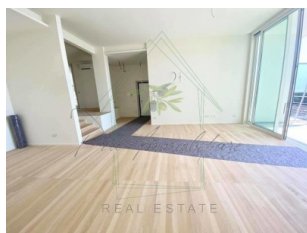

Appartamenti

Prezzo € 1.080.000

Ref. Agenzia CV200
Città Rapallo
Regione Liguria
Ubicazione Semicentrale
Vista Mare Si

Camere 3
Bagni 3
Mettratura m² 150
Garage m² 15
Terreno m² 0

Con accesso diretto al Mare e alla Spiaggia privata, all' interno di una nuova ed esclusiva palazzina di sole 6 unità, appartamento di 150 mq circa con ampia terrazza vivibile di 20 mq con vista mare fino al promontorio di Portofino
Il luminosissimo appartamento e' composto da un grande Living con angolo cottura , terrazza vista mare, tre camere da letto, due Bagni, grande Box e posto auto.

Piscina condominiale con ampio giardino e accesso privato al mare sottostante, con terrazza solarium a disposizione dei proprietari.